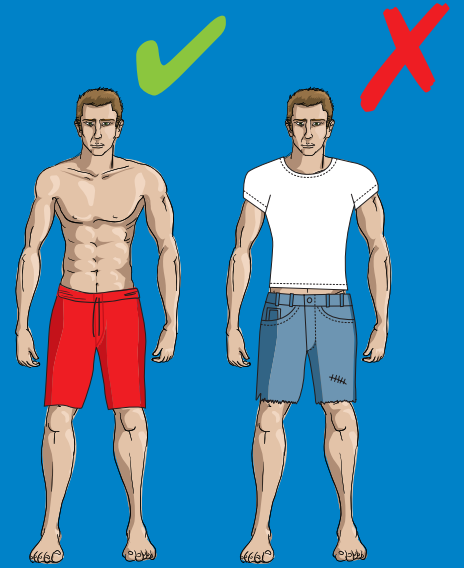

수영복 방침

승인된 수영복

공중 보건과 안전을 위해 아래 사항이 시행됩니다.

• 항상 라이크라 및 나일론으로 만든 인가된 수영복만을 물 속과 한중탕 그리고 사우나에서 착용해야 합니다.

• 유아를 위해 인가된 방수 기저기와 수영복만을 물 속에서 착용해야 합니다.

Pool Duty Room에서 신분증 제시를 할 경우 무료로 구멍 조끼를 대여합니다.

용인되지 않는 수영복

적절한 수영복을 착용하지 않으면 물 밖으로 나가도록 요청될 것입니다.

부적절한 수영복은 아래를 포함하며 이에 국한되지는 않습니다.

- 작업복 (데님 천)
- 면
- 자전거용 바지
- 레오타드
- 여성용 속 옷
- 복서 반바지
- 스포츠복

센터 입장 조건

1. 시드니 올림픽 파크 아쿠아틱 센터는 시설 전체 구간내 (야외 공간 포함) 금연입니다.
2. 수영장 규칙을 항상 준수해 주십시오. 수영장이나 스파 시설에 들어가기 전에 샤워를 하는 것도 규칙에 포함됩니다.
3. 음주, 혹은 마약을 한 경우 센터 출입이 허용되지 않습니다.
4. 시드니 올림픽 파크 아쿠아틱 센터는 공식면허로 운영되는 시설입니다.
5. 입장료를 지불하지 않거나 허가없이 입장을 시도하면 법적처벌이 있습니다. 일단 퇴장한 후에는 재입장이 허가되지 않습니다.
6. 유리제품이나 주류는 센터 반입이 허가되지 않습니다. 이러한 이유로 소지품을 검사받게 되실 수도 있습니다.
7. 공공질서를 방해하거나 불쾌하고 폭력적인 행위나 언행을 하는 것은 허가되지 않습니다. 위반시에는 센터에서 퇴장 당하실 수 있습니다.
8. 10 세미만의 어린이는 반드시 성인(16 세 이상)과 동반해야 합니다. (손에 닿을만큼 가까운 거리에서 지도해야 합니다.) 수영 입장료를 지불한 성인과 동반한 3 세 이상 어린이의 입장은 무료입니다.
9. 수영장, 한중실, 사우나에서 길거리 복장, 속옷, 구멍 뚫린 청바지, 티셔츠, 사이클 반바지, 무용복, 평상복, 스포츠용 의류 등을 입는 것은 엄격히 금지되어 있습니다. 라이크라와 나일론 등 수영복 재질로 만들어진 수영복만이 가능합니다. 유아의 경우 알려진 상표의 수영용 방수 기저귀를 착용할 수 있습니다.
10. 의자를 소지품 보관이나 거치장소로 사용하는 것은 허가되지 않습니다.
11. 시드니 올림픽 파크 아쿠아틱 센터에서는 음식과 음료를 판매하고 있습니다. 외부에서 구매한 패스트 푸드는 허락되지 않습니다.
12. 맹인안내견 이외의 반려동물이나 다른 동물은 센터 내에 허락되지 않습니다.
13. 시드니 올림픽 파크 아쿠아틱 센터의 직원만이 센터의 투어를 제공할 수 있습니다.
14. 시드니 올림픽 파크 아쿠아틱 센터의 직원만이 수영강습, 개인 수영강습, 단체 강습 등을 지도할 수 있습니다.
15. 탈의실에서는 카메라와 휴대폰 카메라의 사용이 허가되지 않습니다.
16. 시드니 올림픽 파크 아쿠아틱 센터는 분실, 혹은 도난된 물품에 대해 책임지지 않습니다. 휴대폰, 카메라, 지갑 등을 센터에 가지고 오시지 않도록 권유드립니다. 물품보관함이 센터 1 층에 마련되어 있습니다.

본 센터는 입장을 거절할 수 있는 권리를 가집니다. 본 입장 조건을 준수하지 않을 경우 센터에서 퇴장 당하실 수 있습니다.